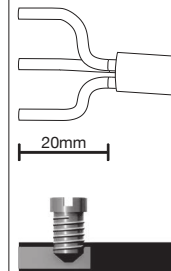

mini  
**TEETUBE**

**TH391**

**IP68 5bar**

**CE**

**MADE IN ITALY**

**TH391**  
**2-3-4 POLES**

**Versione a vite standard**  
*Screw terminals*  
Code: THB.XXX.XXX (THR.XXX.XXX)

**2-3-4 POLES**

**Versione perforazione isolante**  
*Piercing terminals version*  
Code: THP.XXX.XXX

No sguainatura  
No unsheathing

**Chiave speciale di fissaggio rapido**  
*Quick-fixing special tool*

**TH391**  
**2-3-4 POLES**

Versione a parete  
Panel-mounting version

Visit us on [www.techno.it](http://www.techno.it)

Accessori su richiesta  
Accessories on request

**Importante:** I connettori TEEfamily® sono omologati con grado di protezione IP68 (immersione continua) senza l'utilizzo di gel e resine. Conferiscono i seguenti vantaggi: