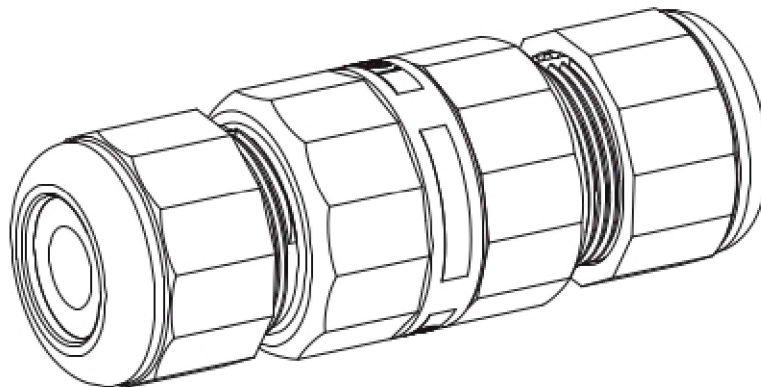

Omologato e certificato secondo EN60998.
Approved and certified in accordance with EN60998.