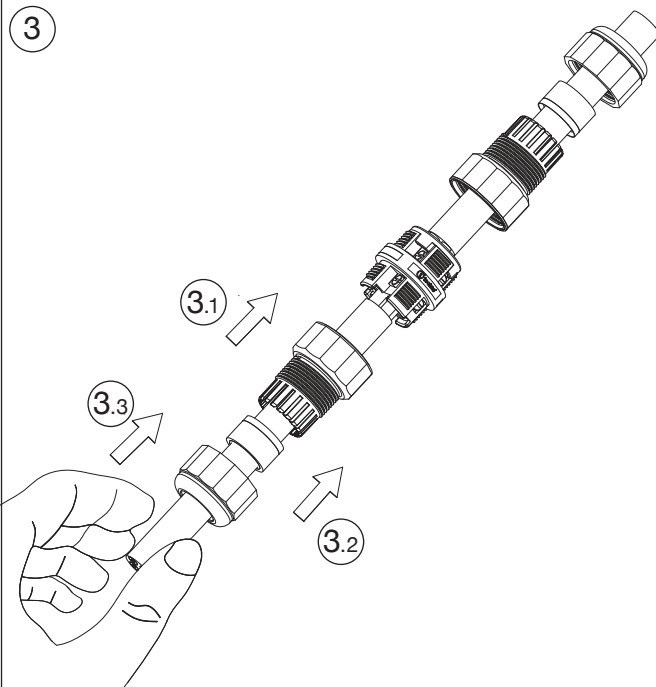

mini  
**TEETUBE**

**TH391**

**IP68 5bar**

**CE**

**MADE IN ITALY**

**TH391**  
**2-3-4 POLES**

**Versione a vite standard**  
*Screw terminals*  
Code: THB.XXX.XXX (THR.XXX.XXX)

**2-3-4 POLES**

**Versione perforazione isolante**  
*Piercing terminals version*  
Code: THP.XXX.XXX

No sguainatura  
No unsheathing

**Chiave speciale di fissaggio rapido**  
*Quick-fixing special tool*

**TH391**  
**2-3-4 POLES**

Versione a parete  
Panel-mounting version

Visit us on [www.techno.it](http://www.techno.it)

Accessori su richiesta  
Accessories on request

**Importante:** I connettori TEEfamily® sono omologati con grado di protezione IP68 (immersione continua) senza l'utilizzo di gel e resine. Conferiscono i seguenti vantaggi: