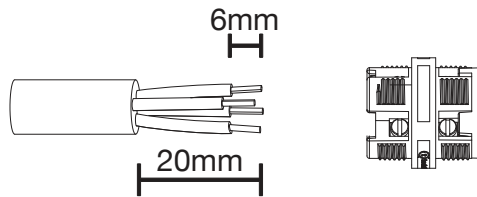

mini  
**TEETUBE**

**TH391**

**IP68 5bar**

**CE**

**MADE IN ITALY**

**TH391**  
**2-3-4 POLES**

**Versione a vite standard**  
*Screw terminals*  
Code: THB.XXX.XXX (THR.XXX.XXX)

**2-3-4 POLES**

**Versione perforazione isolante**  
*Piercing terminals version*  
Code: THP.XXX.XXX

No sguainatura  
No unsheathing

**Chiave speciale di fissaggio rapido**  
*Quick-fixing special tool*

**TH391**  
**2-3-4 POLES**

Versione a parete  
Panel-mounting version

Visit us on [www.techno.it](http://www.techno.it)

Accessori su richiesta  
Accessories on request

**Importante:** I connettori TEEfamily® sono omologati con grado di protezione IP68 (immersione continua) senza l'utilizzo di gel e resine. Conferiscono i seguenti vantaggi: