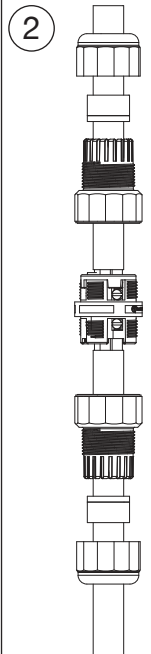

mini  
**TEETUBE**

**TH391**

**IP68 5bar**

**CE**

**MADE IN ITALY**

**TH391**  
**2-3-4 POLES**

**Versione a vite standard**  
*Screw terminals*  
Code: THB.XXX.XXX (THR.XXX.XXX)

**2-3-4 POLES**

**Versione perforazione isolante**  
*Piercing terminals version*  
Code: THP.XXX.XXX

No sguainatura  
No unsheathing

**Chiave speciale di fissaggio rapido**  
*Quick-fixing special tool*

**TH391**  
**2-3-4 POLES**