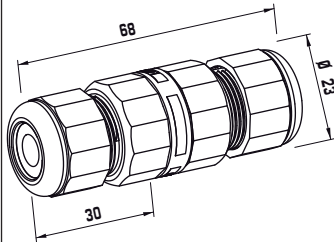

mini  
**TEETUBE**

**TH391**

**IP68 5bar**

**CE**

**MADE IN ITALY**

**TH391**  
**2-3-4 POLES**

**Versione a vite standard**  
*Screw terminals*  
Code: THB.XXX.XXX (THR.XXX.XXX)

**2-3-4 POLES**

**Versione perforazione isolante**  
*Piercing terminals version*  
Code: THP.XXX.XXX

No sguainatura  
No unsheathing

**Chiave speciale di fissaggio rapido**  
*Quick-fixing special tool*

**TH391**  
**2-3-4 POLES**

Versione a parete  
Panel-mounting version

Visit us on [www.techno.it](http://www.techno.it)

Accessori su richiesta  
Accessories on request

**Importante:** I connettori TEEfamily® sono omologati con grado di protezione IP68 (immersione continua) senza l'utilizzo di gel e resine. Conferiscono i seguenti vantaggi: