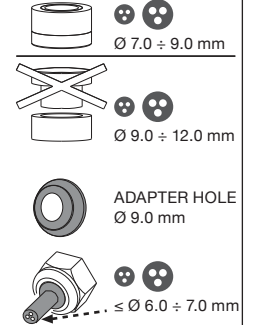

mini  
**TEETUBE**

**TH391**

**IP68 5bar**

**CE**

**MADE IN ITALY**

**TH391**  
**2-3-4 POLES**

**Versione a vite standard**  
*Screw terminals*  
Code: THB.XXX.XXX (THR.XXX.XXX)

**2-3-4 POLES**

**Versione perforazione isolante**  
*Piercing terminals version*  
Code: THP.XXX.XXX

No sguainatura  
No unsheathing

**Chiave speciale di fissaggio rapido**  
*Quick-fixing special tool*

**TH391**  
**2-3-4 POLES**

Versione a parete  
Panel-mounting version

Visit us on [www.techno.it](http://www.techno.it)

Accessori su richiesta  
Accessories on request

**Importante:** I connettori TEEfamily® sono omologati con grado di protezione IP68 (immersione continua) senza l'utilizzo di gel e resine. Conferiscono i seguenti vantaggi: