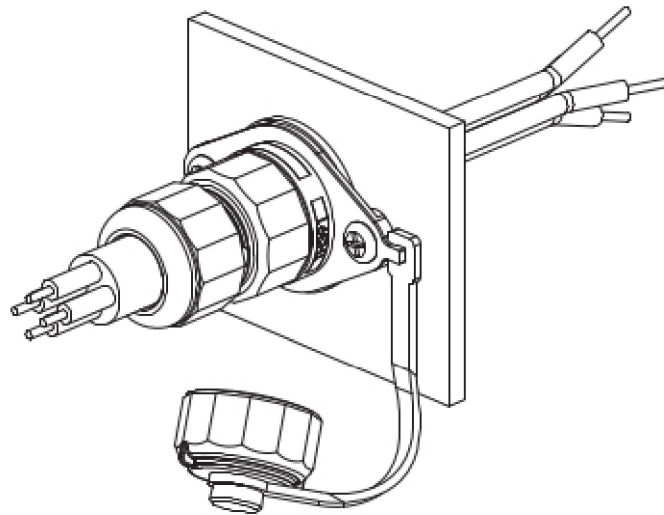

mini  
**TEETUBE**

**TH391**

**IP68 5bar**

**CE**

**MADE IN ITALY**

**TH391**  
**2-3-4 POLES**

**Versione a vite standard**  
*Screw terminals*  
Code: THB.XXX.XXX (THR.XXX.XXX)

**2-3-4 POLES**

**Versione perforazione isolante**  
*Piercing terminals version*  
Code: THP.XXX.XXX

No sguainatura  
No unsheathing

**Chiave speciale di fissaggio rapido**  
*Quick-fixing special tool*

**TH391**  
**2-3-4 POLES**

Versione a parete  
Panel-mounting version

Visit us on [www.techno.it](http://www.techno.it)

Accessori su richiesta  
Accessories on request

**Importante:** I connettori TEEfamily® sono omologati con grado di protezione IP68 (immersione continua) senza l'utilizzo di gel e resine. Conferiscono i seguenti vantaggi: