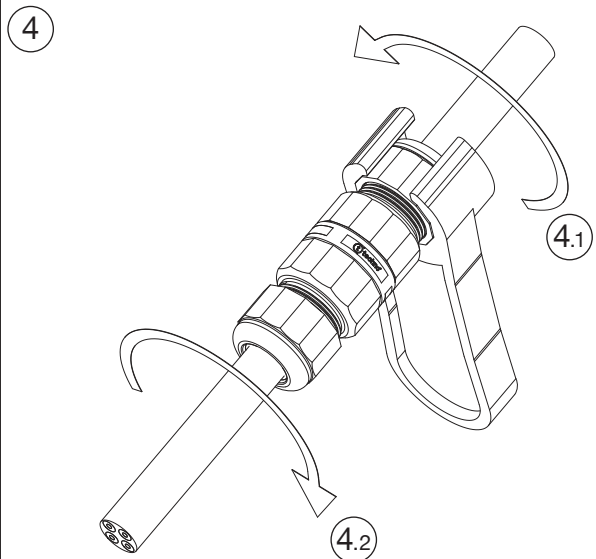

mini  
**TEETUBE**

**TH391**

**IP68 5bar**

**CE**

**MADE IN ITALY**

**TH391**  
**2-3-4 POLES**

**Versione a vite standard**  
*Screw terminals*  
Code: THB.XXX.XXX (THR.XXX.XXX)

**2-3-4 POLES**

**Versione perforazione isolante**  
*Piercing terminals version*  
Code: THP.XXX.XXX

No sguainatura  
No unsheathing

**Chiave speciale di fissaggio rapido**  
*Quick-fixing special tool*

**TH391**  
**2-3-4 POLES**

Versione a parete  
Panel-mounting version

Visit us on [www.techno.it](http://www.techno.it)

Accessori su richiesta  
Accessories on request

**Importante:** I connettori TEEfamily® sono omologati con grado di protezione IP68 (immersione continua) senza l'utilizzo di gel e resine. Conferiscono i seguenti vantaggi: