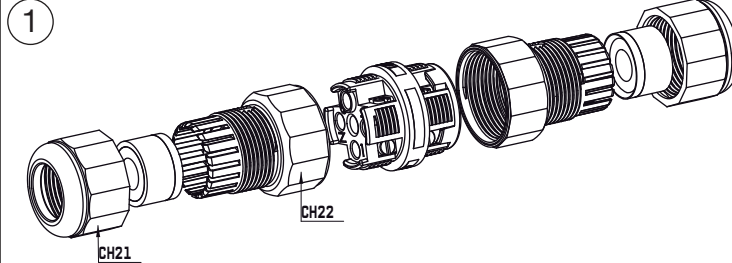

mini  
**TEETUBE**

**TH391**

**IP68 5bar**

**CE**

**MADE IN ITALY**

**TH391**  
**2-3-4 POLES**

**Versione a vite standard**  
*Screw terminals*  
Code: THB.XXX.XXX (THR.XXX.XXX)

**2-3-4 POLES**

**Versione perforazione isolante**  
*Piercing terminals version*  
Code: THP.XXX.XXX

No sguainatura  
No unsheathing

**Chiave speciale di fissaggio rapido**  
*Quick-fixing special tool*

**TH391**  
**2-3-4 POLES**

Versione a parete  
Panel-mounting version

Visit us on [www.techno.it](http://www.techno.it)

Accessori su richiesta  
Accessories on request

**Importante:** I connettori TEEfamily® sono omologati con grado di protezione IP68 (immersione continua) senza l'utilizzo di gel e resine. Conferiscono i seguenti vantaggi: