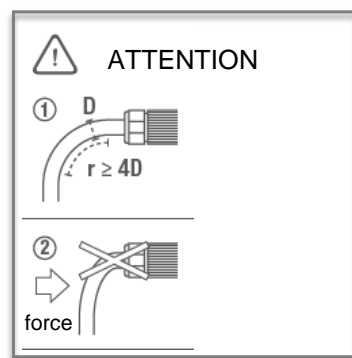

ISTRUZIONI DI MONTAGGIO

INSTALLATION INSTRUCTION

micro-connector TH381 3 poles

Gommino Grommet	Cavo Cable Φ min. - max
	7.0 mm – 8.0 mm
	5.8 mm – 6.9 mm* * with special grommet accessory

ISTRUZIONI DI MONTAGGIO

INSTALLATION INSTRUCTION

micro-connector TH381 3 poles