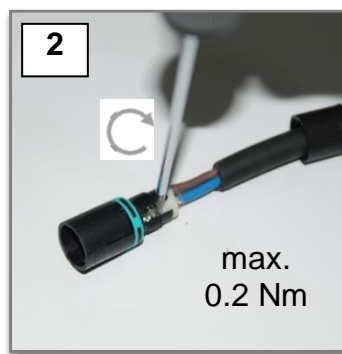

ISTRUZIONI DI MONTAGGIO

INSTALLATION INSTRUCTION

micro-connector TH381 3 poles

Gommino Grommet	Cavo Cable Φ min. - max
	7.0 mm – 8.0 mm
	5.8 mm – 6.9 mm* * with special grommet accessory

ISTRUZIONI DI MONTAGGIO

INSTALLATION INSTRUCTION

micro-connector TH381 3 poles