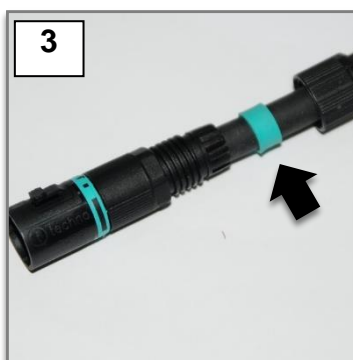

ISTRUZIONI DI MONTAGGIO

INSTALLATION INSTRUCTION

micro-connector TH381 3 poles

Gommino Grommet	Cavo Cable Φ min. - max
	7.0 mm – 8.0 mm
	5.8 mm – 6.9 mm* * with special grommet accessory

ISTRUZIONI DI MONTAGGIO

INSTALLATION INSTRUCTION

micro-connector TH381 3 poles