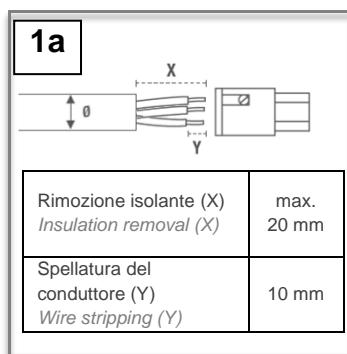

ISTRUZIONI DI MONTAGGIO

INSTALLATION INSTRUCTION

micro-connector TH381 3 poles

Gommino Grommet	Cavo Cable Φ min. - max
	7.0 mm – 8.0 mm
	5.8 mm – 6.9 mm* * with special grommet accessory

ISTRUZIONI DI MONTAGGIO

INSTALLATION INSTRUCTION

micro-connector TH381 3 poles