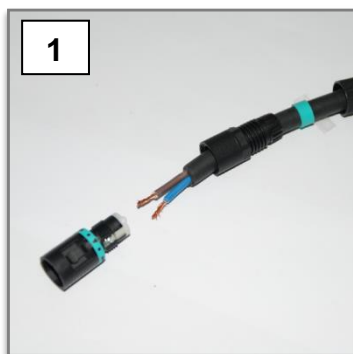

ISTRUZIONI DI MONTAGGIO

INSTALLATION INSTRUCTION

micro-connector TH381 3 poles

Gommino Grommet	Cavo Cable Φ min. - max
	7.0 mm – 8.0 mm
	5.8 mm – 6.9 mm* * with special grommet accessory

ISTRUZIONI DI MONTAGGIO

INSTALLATION INSTRUCTION

micro-connector TH381 3 poles