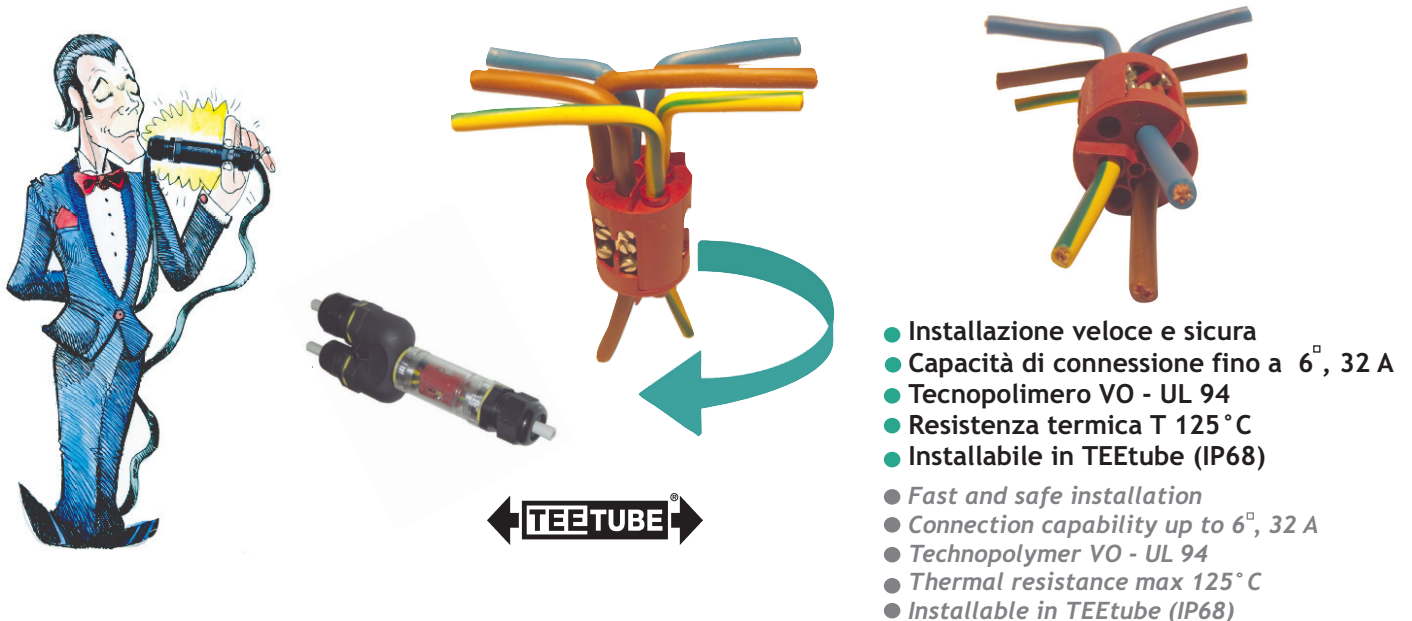

## Ieri.....la morsettiera!

*Yesterday.....the terminal block!*

## Oggi.....il blocchetto ripartitore!

*Today..... the distribution block!*

- Installazione veloce e sicura
- Capacità di connessione fino a 6<sup>°</sup>, 32 A
- Tecnopolimero VO - UL 94
- Resistenza termica T 125° C
- Installabile in TEEtube (IP68)
- Fast and safe installation
- Connection capability up to 6<sup>°</sup>, 32 A
- Technopolymer VO - UL 94
- Thermal resistance max 125° C
- Installable in TEEtube (IP68)

**TEEfamily. Prodotti innovativi ad elevate prestazioni.**  
**TEEfamily. Innovative products, high performance.**

Soluzioni per la connessione elettrica ad elevato grado di protezione. Materiali performanti e soluzioni tecniche innovative garantiscono alti standard qualitativi e di sicurezza. Compatti, intuitivi e funzionali, velocizzano il lavoro dell'installatore. Per valorizzare il tuo impianto, scegli un partner sicuro ed affidabile, scegli questo marchio!

*Electrical connection solutions with high IP rates. High performance materials and innovative technical solutions, assure high quality and safety standards. Compact, intuitive and user-friendly, faster installation to give your installation added value. Choose a safe and trustworthy product, choose Techno!*