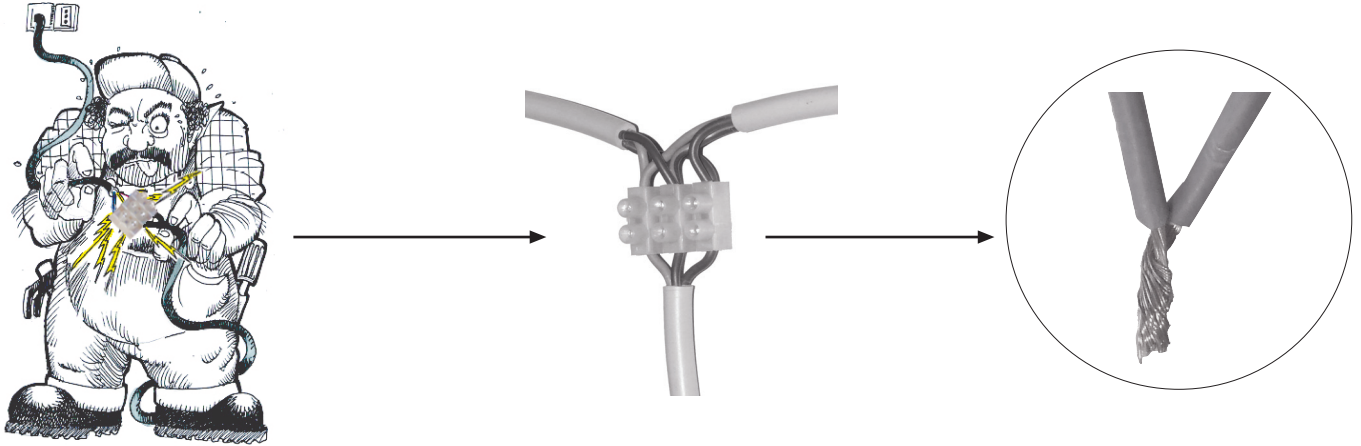

## Ieri.....la morsettiera!

*Yesterday.....the terminal block!*

## Oggi.....il blocchetto ripartitore!

*Today..... the distribution block!*

- Installazione veloce e sicura
- Capacità di connessione fino a 6<sup>°</sup>, 32 A
- Tecnopolimero VO - UL 94
- Resistenza termica T 125° C
- Installabile in TEEtube (IP68)
- Fast and safe installation
- Connection capability up to 6<sup>°</sup>, 32 A
- Technopolymer VO - UL 94
- Thermal resistance max 125° C
- Installable in TEEtube (IP68)

**TEEfamily. Prodotti innovativi ad elevate prestazioni.**  
**TEEfamily. Innovative products, high performance.**

Soluzioni per la connessione elettrica ad elevato grado di protezione. Materiali performanti e soluzioni tecniche innovative garantiscono alti standard qualitativi e di sicurezza. Compatti, intuitivi e funzionali, velocizzano il lavoro dell'installatore. Per valorizzare il tuo impianto, scegli un partner sicuro ed affidabile, scegli questo marchio!