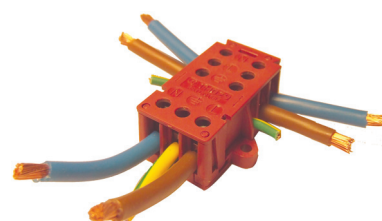

Ieri.....la morsettiera!

Yesterday.....the terminal block!

Oggi.....il blocchetto ripartitore!

Today..... the distribution block!

- Installazione veloce e sicura
- Capacità di connessione fino a 6³, 32 A
- Tecnopolimero VO - UL 94
- Resistenza termica T 125° C
- Installabile in TEEbox (IP68)
- Fast and safe installation
- Connection capability up to 6³, 32 A
- Technopolymer VO - UL 94
- Thermal resistance max 125° C
- Installable in TEEbox (IP68)

TEEfamily. Prodotti innovativi ad elevate prestazioni.

TEEfamily. Innovative products, high performance.

Soluzioni per la connessione elettrica ad elevato grado di protezione. Materiali performanti e soluzioni tecniche innovative garantiscono alti standard qualitativi e di sicurezza. Compatti, intuitivi e funzionali, velocizzano il lavoro dell'installatore. Per valorizzare il tuo impianto, scegli un partner sicuro ed affidabile, scegli questo marchio!

Electrical connection solutions with high IP rates. High performance materials and innovative technical solutions, assure high quality and safety standards. Compact, intuitive and user-friendly, faster installation to give your installation added value. Choose a safe and trustworthy product, choose Techno!