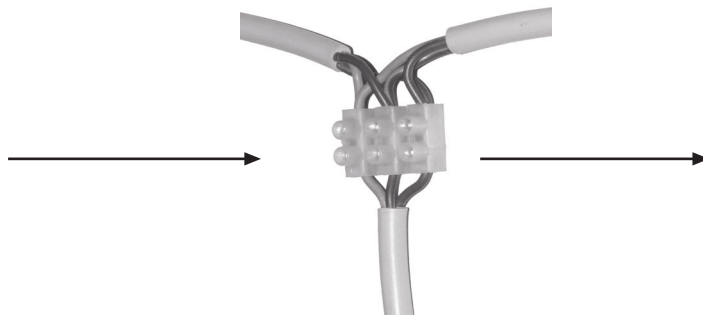

Ieri.....la morsettiera!

Yesterday.....the terminal block!

Oggi.....il blocchetto ripartitore!

Today..... the distribution block!

- Installazione veloce e sicura
- Capacità di connessione fino a 6³, 32 A
- Tecnopolimero VO - UL 94
- Resistenza termica T 125° C
- Installabile in TEEbox (IP68)
- Fast and safe installation
- Connection capability up to 6³, 32 A
- Technopolymer VO - UL 94
- Thermal resistance max 125° C
- Installable in TEEbox (IP68)

TEEfamily. Prodotti innovativi ad elevate prestazioni.

TEEfamily. Innovative products, high performance.

Soluzioni per la connessione elettrica ad elevato grado di protezione. Materiali performanti e soluzioni tecniche innovative garantiscono alti standard qualitativi e di sicurezza. Compatti, intuitivi e funzionali, velocizzano il lavoro dell'installatore. Per valorizzare il tuo impianto, scegli un partner sicuro ed affidabile, scegli questo marchio!