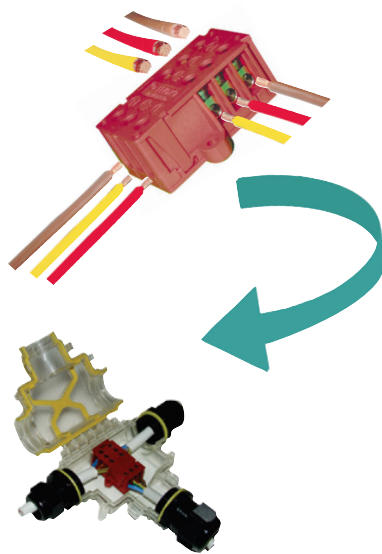

Ieri.....la morsettiera!

Yesterday.....the terminal block!

Oggi.....il blocchetto ripartitore!

Today..... the distribution block!

- Installazione veloce e sicura
- Capacità di connessione fino a 6³, 32 A
- Tecnopolimero VO - UL 94
- Resistenza termica T 125° C
- Installabile in TEEbox (IP68)
- Fast and safe installation
- Connection capability up to 6³, 32 A
- Technopolymer VO - UL 94
- Thermal resistance max 125° C
- Installable in TEEbox (IP68)

TEEfamily. Prodotti innovativi ad elevate prestazioni.

TEEfamily. Innovative products, high performance.

Soluzioni per la connessione elettrica ad elevato grado di protezione. Materiali performanti e soluzioni tecniche innovative garantiscono alti standard qualitativi e di sicurezza. Compatti, intuitivi e funzionali, velocizzano il lavoro dell'installatore. Per valorizzare il tuo impianto, scegli un partner sicuro ed affidabile, scegli questo marchio!

Electrical connection solutions with high IP rates. High performance materials and innovative technical solutions, assure high quality and safety standards. Compact, intuitive and user-friendly, faster installation to give your installation added value. Choose a safe and trustworthy product, choose Techno!