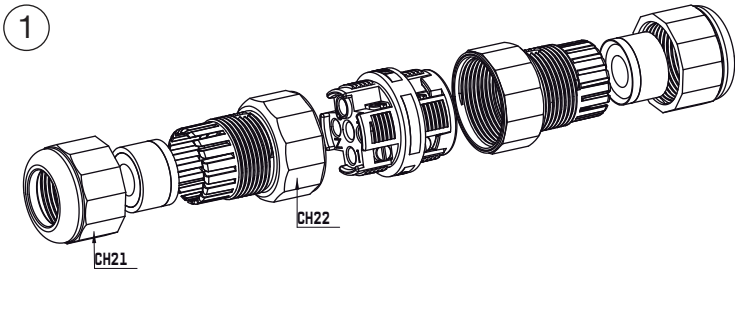

mini
TEETUBE

TH391
IP68 5bar
CE
MADE IN ITALY

TH391
2-3-4 POLES

Versione a vite standard
Screw terminals
Code: THB.XXX.XXX (THR.XXX.XXX)

Versione perforazione isolante
Piercing terminals version
Code: THP.XXX.XXX

- Can be used underground
- Fast and reliable wiring
- Use of non-toxic materials (REACH, RoHS)
- Connections can be re-inspected
- One purchasing code

IP68

50m
5bar

Omologato e certificato secondo EN60998.
Approved and certified in accordance with EN60998.

mini
TEETUBE

TH391

IP68 5bar

CE

MADE IN ITALY

Versione a vite standard
Screw terminals
Code: THB.XXX.XXX (THR.XXX.XXX)

No sguainatura
No unsheathing

TH391
2-3-4 POLES

Versione a parete
Panel-mounting version

Visit us on www.techno.it

Accessori su richiesta
Accessories on request

Importante: I connettori TEEfamily® sono omologati con grado di protezione IP68 (immersione continua) senza l'utilizzo di gel e resine. Conferiscono i seguenti vantaggi: