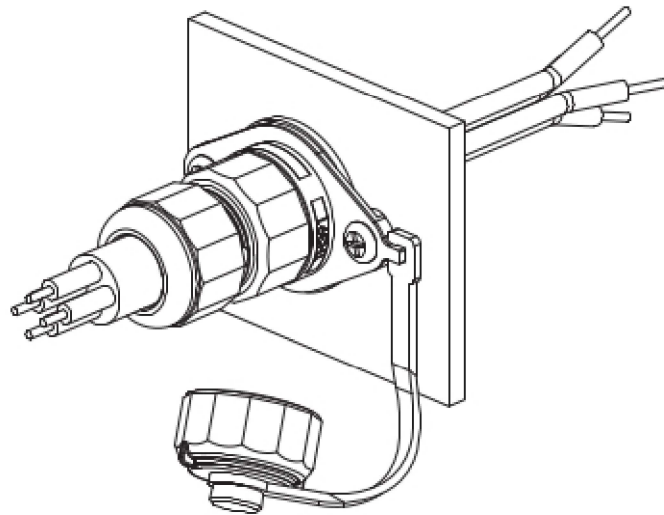

mini
TEETUBE

TH391

IP68 5bar

CE

MADE IN ITALY

Versione a vite standard
Screw terminals
Code: THB.XXX.XXX (THR.XXX.XXX)

No sguainatura
No unsheathing

TH391
2-3-4 POLES

Versione a parete
Panel-mounting version

Visit us on www.techno.it

Accessori su richiesta
Accessories on request

Importante: I connettori TEEfamily® sono omologati con grado di protezione IP68 (immersione continua) senza l'utilizzo di gel e resine. Conferiscono i seguenti vantaggi: