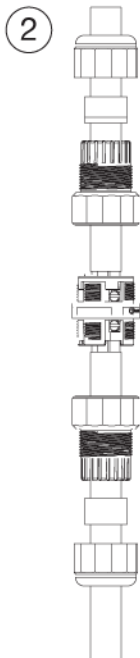

mini
TEETUBE

TH391
IP68 5bar
CE
MADE IN ITALY

TH391
2-3-4 POLES

Versione a vite standard
Screw terminals
Code: THB.XXX.XXX (THR.XXX.XXX)

Versione perforazione isolante
Piercing terminals version
Code: THP.XXX.XXX

2-3-4 POLES

No sguainatura
No unsheathing

TH391
2-3-4 POLES

Versione a parete
Panel-mounting version

Visit us on www.techno.it

Accessori su richiesta
Accessories on request

Importante: I connettori TEEfamily® sono omologati con grado di protezione IP68 (immersione continua) senza l'utilizzo di gel e resine. Conferiscono i seguenti vantaggi:

mini
TEETUBE

TH391

IP68 5bar

CE

MADE IN ITALY

Versione a vite standard
Screw terminals
Code: THB.XXX.XXX (THR.XXX.XXX)

No sguainatura
No unsheathing

TH391
2-3-4 POLES