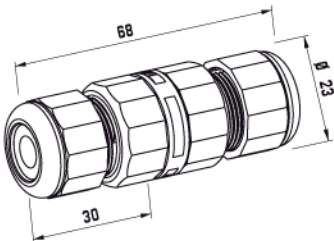

mini
TEETUBE

TH391
IP68 5bar
CE
MADE IN ITALY

TH391
2-3-4 POLES

Versione a vite standard
Screw terminals
Code: THB.XXX.XXX (THR.XXX.XXX)

Versione perforazione isolante
Piercing terminals version
Code: THP.XXX.XXX

2-3-4 POLES

No sguainatura
No unsheathing

TH391
2-3-4 POLES

Versione a parete
Panel-mounting version

Visit us on www.techno.it

Accessori su richiesta
Accessories on request

Importante: I connettori TEEfamily® sono omologati con grado di protezione IP68 (immersione continua) senza l'utilizzo di gel e resine. Conferiscono i seguenti vantaggi:

mini
TEETUBE

TH391

IP68 5bar

CE

MADE IN ITALY

Versione a vite standard
Screw terminals
Code: THB.XXX.XXX (THR.XXX.XXX)

No sguainatura
No unsheathing

TH391
2-3-4 POLES