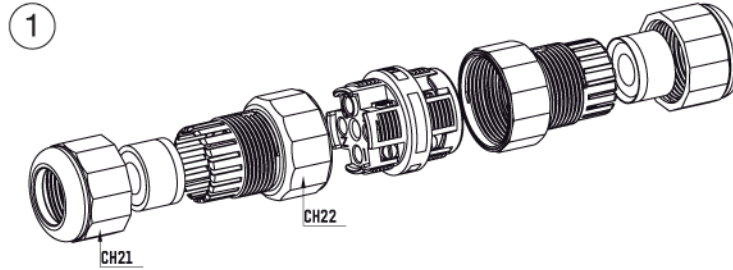

mini
TEETUBE

TH391
IP68 5bar
CE
MADE IN ITALY

TH391
2-3-4 POLES

Versione a vite standard
Screw terminals
Code: THB.XXX.XXX (THR.XXX.XXX)

Versione perforazione isolante
Piercing terminals version
Code: THP.XXX.XXX

2-3-4 POLES

No sguainatura
No unsheathing

TH391
2-3-4 POLES

Versione a parete
Panel-mounting version

Visit us on www.techno.it

Accessori su richiesta
Accessories on request

Importante: I connettori TEEfamily® sono omologati con grado di protezione IP68 (immersione continua) senza l'utilizzo di gel e resine. Conferiscono i seguenti vantaggi:

- Utilizzabili sotto terra
- Rapidità e affidabilità nel cablaggio
- Utilizzo di materiali atossici (REACH, RoHS)
- Connessioni ri-ispezionabili
- Unico codice di acquisto

Important: TEEfamily® connectors are IP68 certified (continuous immersion in water) for use without gel and resin. They give users the following benefits:

mini
TEETUBE

TH391

IP68 5bar

CE

MADE IN ITALY

Versione a vite standard
Screw terminals
Code: THB.XXX.XXX (THR.XXX.XXX)

No sguainatura
No unsheathing

TH391
2-3-4 POLES