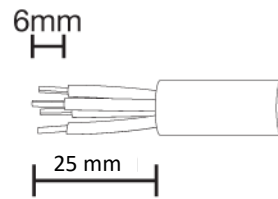

mini
TEETUBE

TH391
IP68 5bar
CE
MADE IN ITALY

TH391
2-3-4 POLES

Versione a vite standard
Screw terminals
Code: THB.XXX.XXX (THR.XXX.XXX)

Versione perforazione isolante
Piercing terminals version
Code: THP.XXX.XXX

2-3-4 POLES

No sguainatura
No unsheathing

TH391
2-3-4 POLES

Versione a parete
Panel-mounting version

Visit us on www.techno.it

Accessori su richiesta
Accessories on request

Importante: I connettori TEEfamily® sono omologati con grado di protezione IP68 (immersione continua) senza l'utilizzo di gel e resine. Conferiscono i seguenti vantaggi:

mini
TEETUBE

TH391

IP68 5bar

CE

MADE IN ITALY

Versione a vite standard
Screw terminals
Code: THB.XXX.XXX (THR.XXX.XXX)

No sguainatura
No unsheathing

TH391
2-3-4 POLES