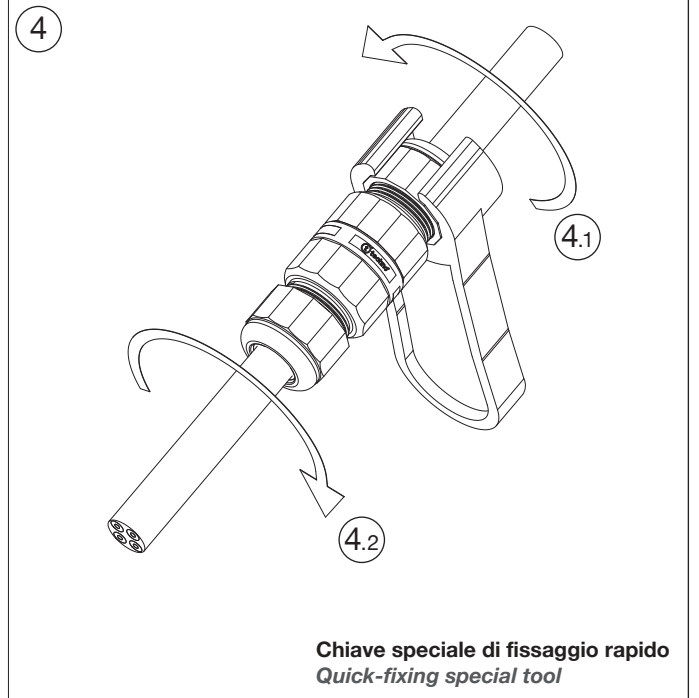

- Can be used underground
- Fast and reliable wiring
- Use of non-toxic materials (REACH, RoHS)
- Connections can be re-inspected
- One purchasing code

IP68

50m
5bar

Omologato e certificato secondo EN60998.
Approved and certified in accordance with EN60998.

mini
TEETUBE

TH391

IP68 5bar

CE

MADE IN ITALY

Versione a vite standard
Screw terminals
Code: THB.XXX.XXX (THR.XXX.XXX)

No sguainatura
No unsheathing

TH391
2-3-4 POLES

Versione a parete
Panel-mounting version

Visit us on www.techno.it

Accessori su richiesta
Accessories on request

Importante: I connettori TEEfamily® sono omologati con grado di protezione IP68 (immersione continua) senza l'utilizzo di gel e resine. Conferiscono i seguenti vantaggi: