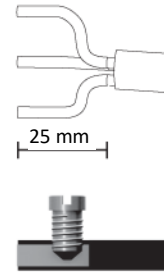

mini
TEETUBE

TH391
IP68 5bar
CE
MADE IN ITALY

TH391
2-3-4 POLES

Versione a vite standard
Screw terminals
Code: THB.XXX.XXX (THR.XXX.XXX)

Versione perforazione isolante
Piercing terminals version
Code: THP.XXX.XXX

2-3-4 POLES

No sguainatura
No unsheathing

TH391
2-3-4 POLES

Versione a parete
Panel-mounting version

Visit us on www.techno.it

Accessori su richiesta
Accessories on request

Importante: I connettori TEEfamily® sono omologati con grado di protezione IP68 (immersione continua) senza l'utilizzo di gel e resine. Conferiscono i seguenti vantaggi:

mini
TEETUBE

TH391

IP68 5bar

CE

MADE IN ITALY

Versione a vite standard
Screw terminals
Code: THB.XXX.XXX (THR.XXX.XXX)

No sguainatura
No unsheathing

TH391
2-3-4 POLES