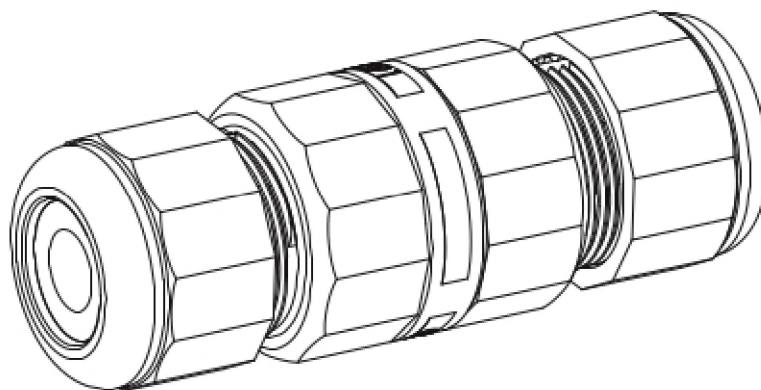

Omologato e certificato secondo EN60998.
Approved and certified in accordance with EN60998.