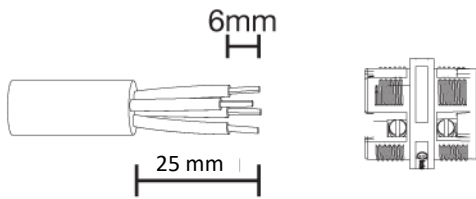

mini
TEETUBE

TH391
IP68 5bar
CE
MADE IN ITALY

TH391
2-3-4 POLES

Versione a vite standard
Screw terminals
Code: THB.XXX.XXX (THR.XXX.XXX)

Versione perforazione isolante
Piercing terminals version
Code: THP.XXX.XXX

2-3-4 POLES

No sguainatura
No unsheathing

TH391
2-3-4 POLES

Versione a parete
Panel-mounting version

Visit us on www.techno.it

Accessori su richiesta
Accessories on request

Importante: I connettori TEEfamily® sono omologati con grado di protezione IP68 (immersione continua) senza l'utilizzo di gel e resine. Conferiscono i seguenti vantaggi:

mini
TEETUBE

TH391

IP68 5bar

CE

MADE IN ITALY

Versione a vite standard
Screw terminals
Code: THB.XXX.XXX (THR.XXX.XXX)

No sguainatura
No unsheathing

TH391
2-3-4 POLES