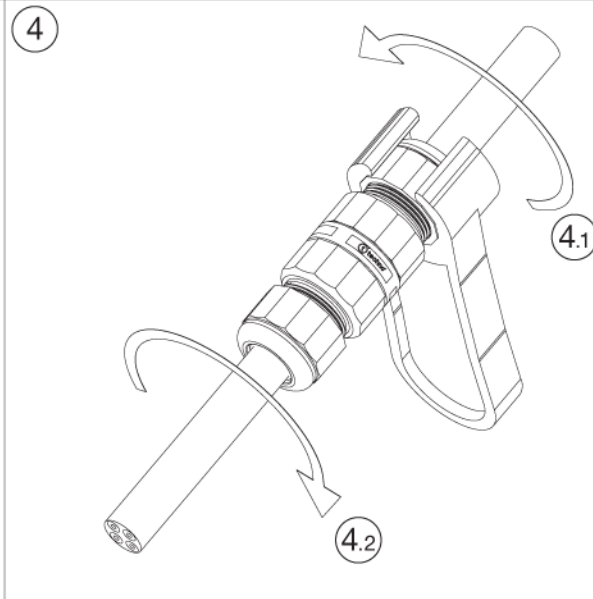

mini
TEETUBE

TH391
IP68 5bar
CE
MADE IN ITALY

TH391
2-3-4 POLES

Versione a vite standard
Screw terminals
Code: THB.XXX.XXX (THR.XXX.XXX)

Versione perforazione isolante
Piercing terminals version
Code: THP.XXX.XXX

2-3-4 POLES

No sguainatura
No unsheathing

TH391
2-3-4 POLES

Versione a parete
Panel-mounting version

Visit us on www.techno.it

Accessori su richiesta
Accessories on request

Importante: I connettori TEEfamily® sono omologati con grado di protezione IP68 (immersione continua) senza l'utilizzo di gel e resine. Conferiscono i seguenti vantaggi:

- Can be used underground
- Fast and reliable wiring
- Use of non-toxic materials (REACH, RoHS)
- Connections can be re-inspected
- One purchasing code

IP68

50m
5bar

Omologato e certificato secondo EN60998.
Approved and certified in accordance with EN60998.

mini
TEETUBE

TH391

IP68 5bar

CE

MADE IN ITALY

Versione a vite standard
Screw terminals
Code: THB.XXX.XXX (THR.XXX.XXX)

No sguainatura
No unsheathing

TH391
2-3-4 POLES