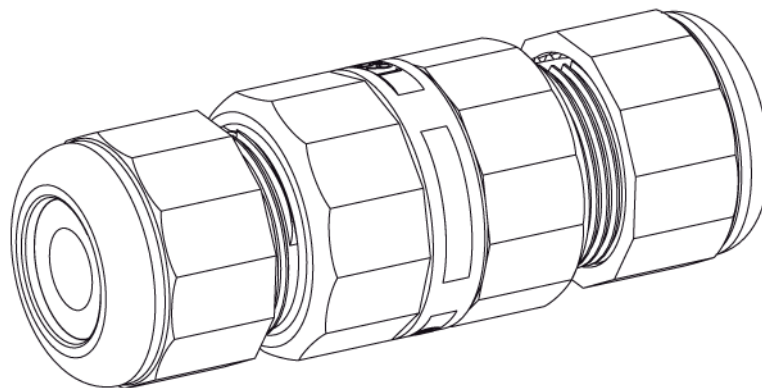

IP68

50m
5bar