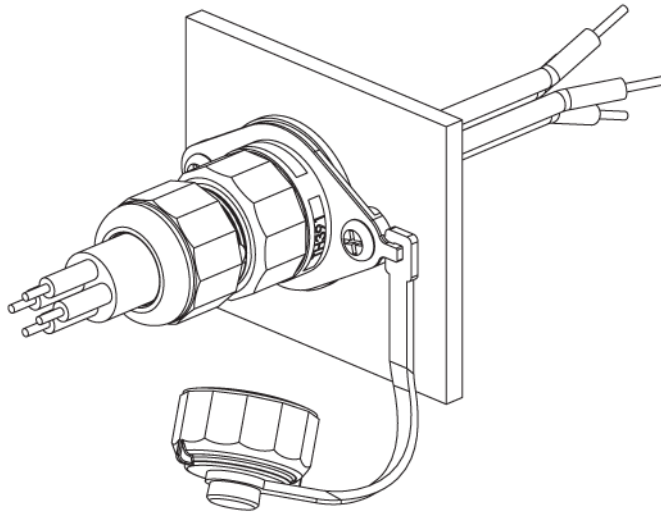

mini
TEETUBE

TH391
IP68 5bar
CE
MADE IN ITALY

TH391
2-3-4 POLES

Versione a vite standard
Screw terminals
Code: THB.XXX.XXX (THR.XXX.XXX)

Versione perforazione isolante
Piercing terminals version
Code: THP.XXX.XXX

2-3-4 POLES

No sguainatura
No unsheathing

TH391
2-3-4 POLES

Versione a parete
Panel-mounting version

Visit us on www.techno.it

Accessori su richiesta
Accessories on request

Importante: I connettori TEEfamily® sono omologati con grado di protezione IP68 (immersione continua) senza l'utilizzo di gel e resine. Conferiscono i seguenti vantaggi:

- Utilizzabili sotto terra
- Rapidità e affidabilità nel cablaggio
- Utilizzo di materiali atossici (REACH, RoHS)
- Connessioni ri-ispezionabili
- Unico codice di acquisto

Important: TEEfamily® connectors are IP68 certified (continuous immersion in water) for use without gel and resin. They give users the following benefits:

- Can be used underground
- Fast and reliable wiring
- Use of non-toxic materials (REACH, RoHS)
- Connections can be re-inspected
- One purchasing code

IP68

50m
5bar

Omologato e certificato secondo EN60998.
Approved and certified in accordance with EN60998.