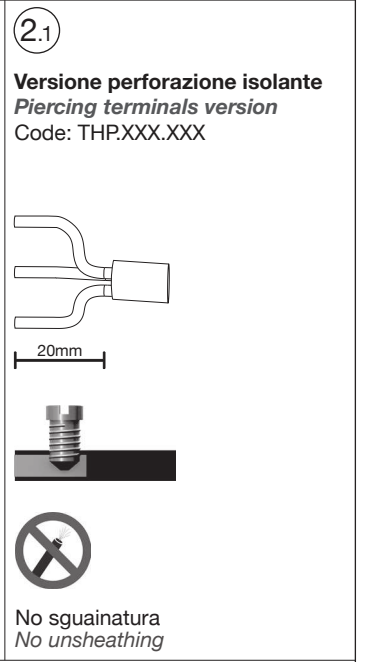

- Can be used underground
- Fast and reliable wiring
- Use of non-toxic materials (REACH, RoHS)
- Connections can be re-inspected
- One purchasing code

IP68

50m
5bar

Omologato e certificato secondo EN60998.
Approved and certified in accordance with EN60998.

mini
TEETUBE

TH391

IP68 5bar

CE

MADE IN ITALY

Versione a vite standard
Screw terminals
Code: THB.XXX.XXX (THR.XXX.XXX)

No sguainatura
No unsheathing

TH391
2-3-4 POLES

Versione a parete
Panel-mounting version

Visit us on www.techno.it

Accessori su richiesta
Accessories on request

Importante: I connettori TEEfamily® sono omologati con grado di protezione IP68 (immersione continua) senza l'utilizzo di gel e resine. Conferiscono i seguenti vantaggi: