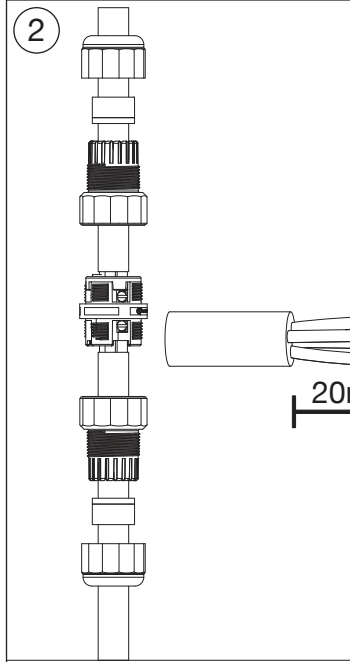

2-3-4 POLES

No sguainatura
No unsheathing

TH391
2-3-4 POLES

Versione a parete
Panel-mounting version

Visit us on www.techno.it

Accessori su richiesta
Accessories on request

Importante: I connettori TEEfamily® sono omologati con grado di protezione IP68 (immersione continua) senza l'utilizzo di gel e resine. Conferiscono i seguenti vantaggi:

- Can be used underground
- Fast and reliable wiring
- Use of non-toxic materials (REACH, RoHS)
- Connections can be re-inspected
- One purchasing code

IP68

50m
5bar

Omologato e certificato secondo EN60998.
Approved and certified in accordance with EN60998.

mini
TEETUBE

TH391

IP68 5bar

CE

MADE IN ITALY

Versione a vite standard
Screw terminals
Code: THB.XXX.XXX (THR.XXX.XXX)

No sguainatura
No unsheathing

TH391
2-3-4 POLES