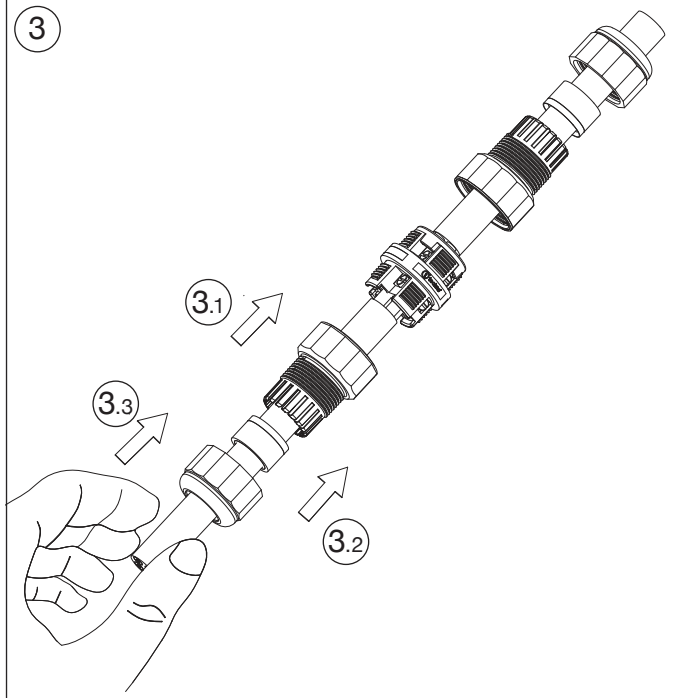

mini
TEETUBE

TH391

IP68 5bar

CE

MADE IN ITALY

Versione a vite standard
Screw terminals
Code: THB.XXX.XXX (THR.XXX.XXX)

No sguainatura
No unsheathing

TH391
2-3-4 POLES

Versione a parete
Panel-mounting version

Visit us on www.techno.it

Accessori su richiesta
Accessories on request

Importante: I connettori TEEfamily® sono omologati con grado di protezione IP68 (immersione continua) senza l'utilizzo di gel e resine. Conferiscono i seguenti vantaggi: