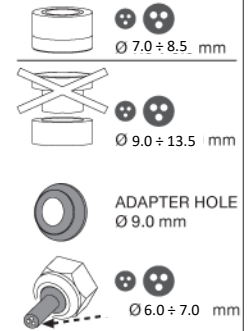

mini
TEETUBE

TH391
IP68 5bar
CE
MADE IN ITALY

TH391
2-3-4 POLES

Versione a vite standard
Screw terminals
Code: THB.XXX.XXX (THR.XXX.XXX)

Versione perforazione isolante
Piercing terminals version
Code: THP.XXX.XXX

2-3-4 POLES

No sguainatura
No unsheathing

TH391
2-3-4 POLES

Versione a parete
Panel-mounting version

Visit us on www.techno.it

Accessori su richiesta
Accessories on request

Importante: I connettori TEEfamily® sono omologati con grado di protezione IP68 (immersione continua) senza l'utilizzo di gel e resine. Conferiscono i seguenti vantaggi:

mini
TEETUBE

TH391

IP68 5bar

CE

MADE IN ITALY

Versione a vite standard
Screw terminals
Code: THB.XXX.XXX (THR.XXX.XXX)

No sguainatura
No unsheathing

TH391
2-3-4 POLES