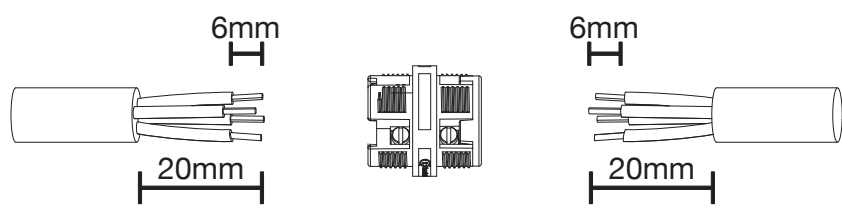

- Can be used underground
- Fast and reliable wiring
- Use of non-toxic materials (REACH, RoHS)
- Connections can be re-inspected
- One purchasing code

IP68

50m
5bar

Omologato e certificato secondo EN60998.
Approved and certified in accordance with EN60998.

mini
TEETUBE

TH391

IP68 5bar

CE

MADE IN ITALY

Versione a vite standard
Screw terminals
Code: THB.XXX.XXX (THR.XXX.XXX)

No sguainatura
No unsheathing

TH391
2-3-4 POLES

Versione a parete
Panel-mounting version

Visit us on www.techno.it

Accessori su richiesta
Accessories on request

Importante: I connettori TEEfamily® sono omologati con grado di protezione IP68 (immersione continua) senza l'utilizzo di gel e resine. Conferiscono i seguenti vantaggi: