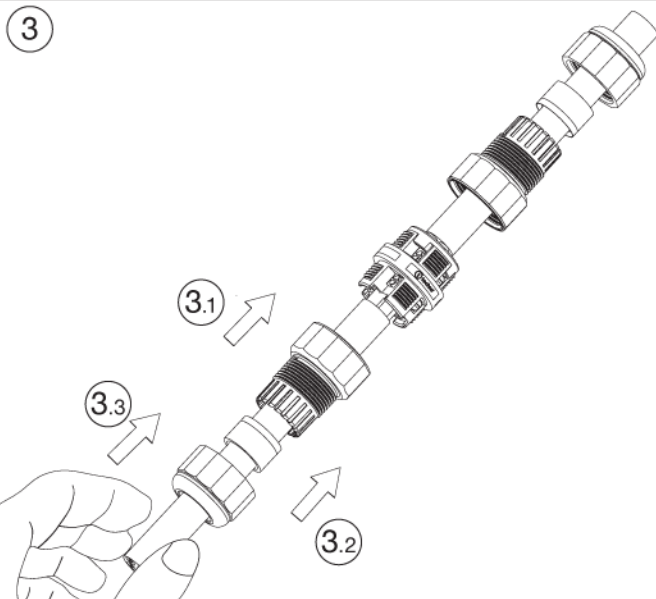

mini
TEETUBE

TH391
IP68 5bar
CE
MADE IN ITALY

TH391
2-3-4 POLES

Versione a vite standard
Screw terminals
Code: THB.XXX.XXX (THR.XXX.XXX)

Versione perforazione isolante
Piercing terminals version
Code: THP.XXX.XXX

2-3-4 POLES

No sguainatura
No unsheathing

TH391
2-3-4 POLES

Versione a parete
Panel-mounting version

Visit us on www.techno.it

Accessori su richiesta
Accessories on request

Importante: I connettori TEEfamily® sono omologati con grado di protezione IP68 (immersione continua) senza l'utilizzo di gel e resine. Conferiscono i seguenti vantaggi:

- Can be used underground
- Fast and reliable wiring
- Use of non-toxic materials (REACH, RoHS)
- Connections can be re-inspected
- One purchasing code

IP68

50m
5bar

Omologato e certificato secondo EN60998.
Approved and certified in accordance with EN60998.

mini
TEETUBE

TH391

IP68 5bar

CE

MADE IN ITALY

Versione a vite standard
Screw terminals
Code: THB.XXX.XXX (THR.XXX.XXX)

No sguainatura
No unsheathing

TH391
2-3-4 POLES