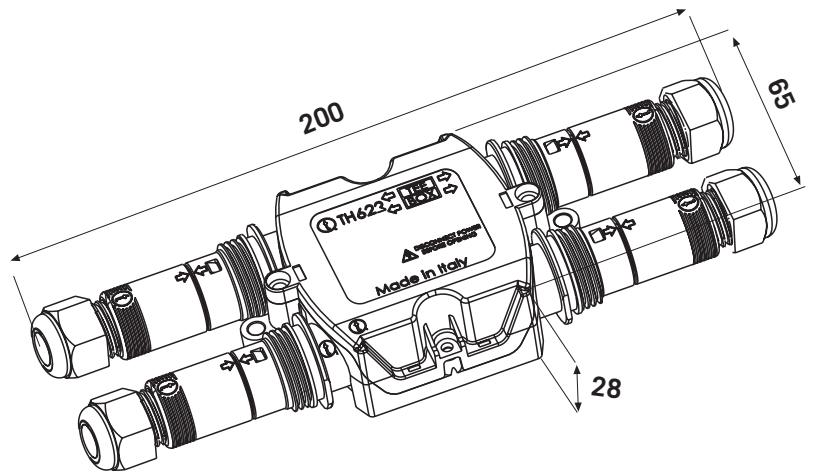

TH623

2-3 Poli

Distributore di corrente MAX 16 A, con 1 entrata e fino a 3 uscite. Facilità d'utilizzo. Connessione a bussola.

Current distributor MAX 16 A, with one input and up to 3 outputs. Easy use. Bush connection.

Dati tecnici - Technical data

IP20

IP40

IP54

MAX 16 AMP
INPUT 16 AMP
OUT 1+OUT 2+OUT 3 = 16 AMP
TEST REPORT
HEATING RESISTANCE

T85-16 A- 2,5°

Materie prime - Raw materials

Materia plastica - Plastic

■ Nero - Black	} PA66 UL94	-20°C
□ Grigio - Grey RAL 7035		
	} V2 GWT 850°C	+125°C

Connessioni - Connection

Vedi schede TH 380 - TH382 - TH 384
See TH 380 - TH382 - TH384 data sheets

Gomme - Rubbers

SEBS - TPE V